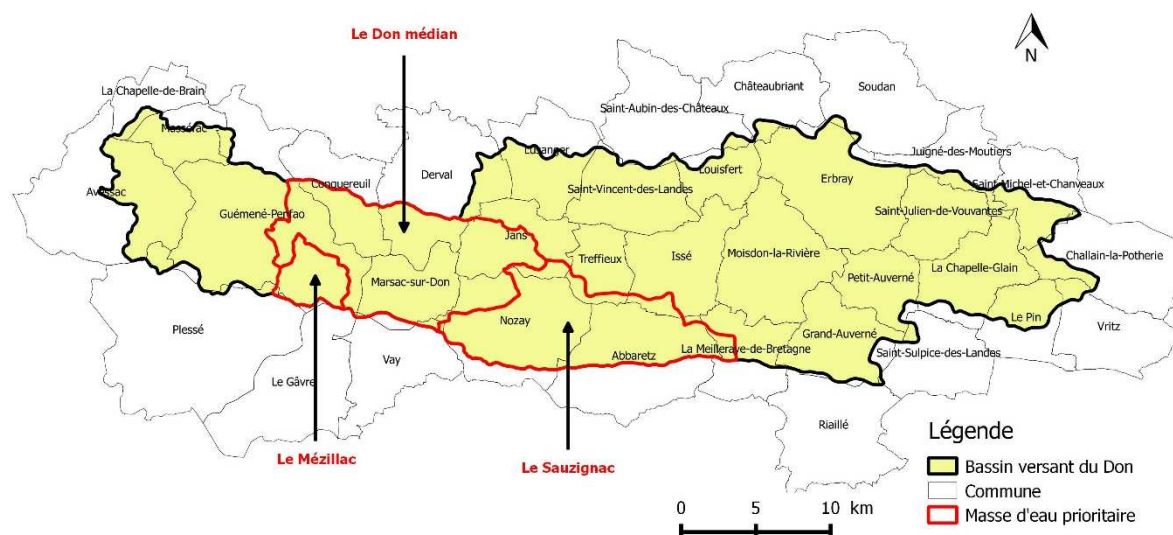

SUBVENTIONS POUR LA PLANTATION DE HAIES BOCAGERES SUR LE BASSIN VERSANT DU DON

La haie bocagère, élément paysager caractéristique de notre territoire, présente de nombreux atouts sur le plan agronomique, économique et environnemental. Afin de renforcer son rôle dans le paysage rural, le syndicat du Don subventionne **avec le concours de l'agence de l'eau et de la région Pays de la Loire** les plantations de haies sur son territoire.

En 2016, 8 km de haies ont été plantées par le syndicat du Don et **10 km** sont prévus pour cette année. Les demandes sont à adresser au syndicat du Don **jusqu'au 30 septembre 2017**.

FINANCEMENT ET MODALITES

Taux de subvention (fournitures et travaux) :

- 80% pour les agriculteurs et les propriétaires,
- 100% pour les communes

Le tableau ci-dessous décrit les prestations subventionnées par le syndicat :

Fourniture :	Travaux :
- plants - protections contre le gibier - paillage	- plantation - mise en place du paillage - mise en place des protections contre le gibier - entretien (année $n+1$, $n+2$)

Pour tout projet ou renseignement :

E-mail : rahmzi.lajili@syndicatdudon.fr

Tel fixe : 02-40-51-27-83

Portable : 06-63-47-03-66